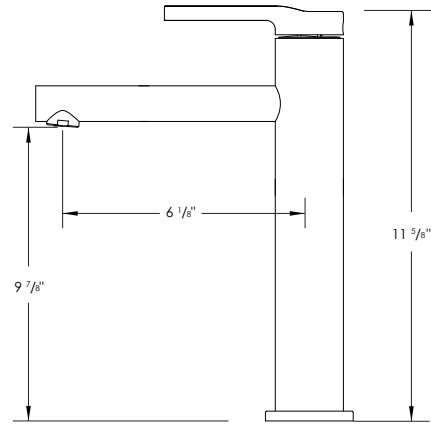

Faucet Height (in)	11 5/8"
Spout Height (in)	9 1/8"
Spout Reach (in)	6 1/8"

CONFIGURATION

1-HOLE **3-HOLES**

INSTALLATION

DESIGNED FOR EASY INSTALLATION.
INSTALLATION INSTRUCTION INCLUDED IN THE BOX

MATERIAL

CAROL B-123

ROBINET DE SALLE DE BAINS
À POIGNÉE UNIQUE

DIMENSIONS

ACCESSOIRES RECOMMANDÉS

D-702B D-702N D-703G
DRAIN ESCAMOTABLE SANS TROP-PLEIN

TYPE DE POIGNÉE

LEVIER

NOMBRE DE POIGNÉE

1

MODÈLE DE CARTOUCHE

VALVE EN CÉRAMIQUE PREMIUM

TAILLE: 35mm
STYLE: LEVIER

CONTROLE DE TEMPERATURE DE L'EAU

FROID ET CHAUD

FINITION DU ROBINET

BRUSHED (S)

NOIR MAT (N)

DORÉ BROSSÉ (G)

DIMENSIONS DU PRODUIT

Hauteur du robinet (po) 11 5/8"

Hauteur du bec (po) 9 1/8"

Portée du bec (po) 6 1/8"

CONFIGURATION

1-TROU